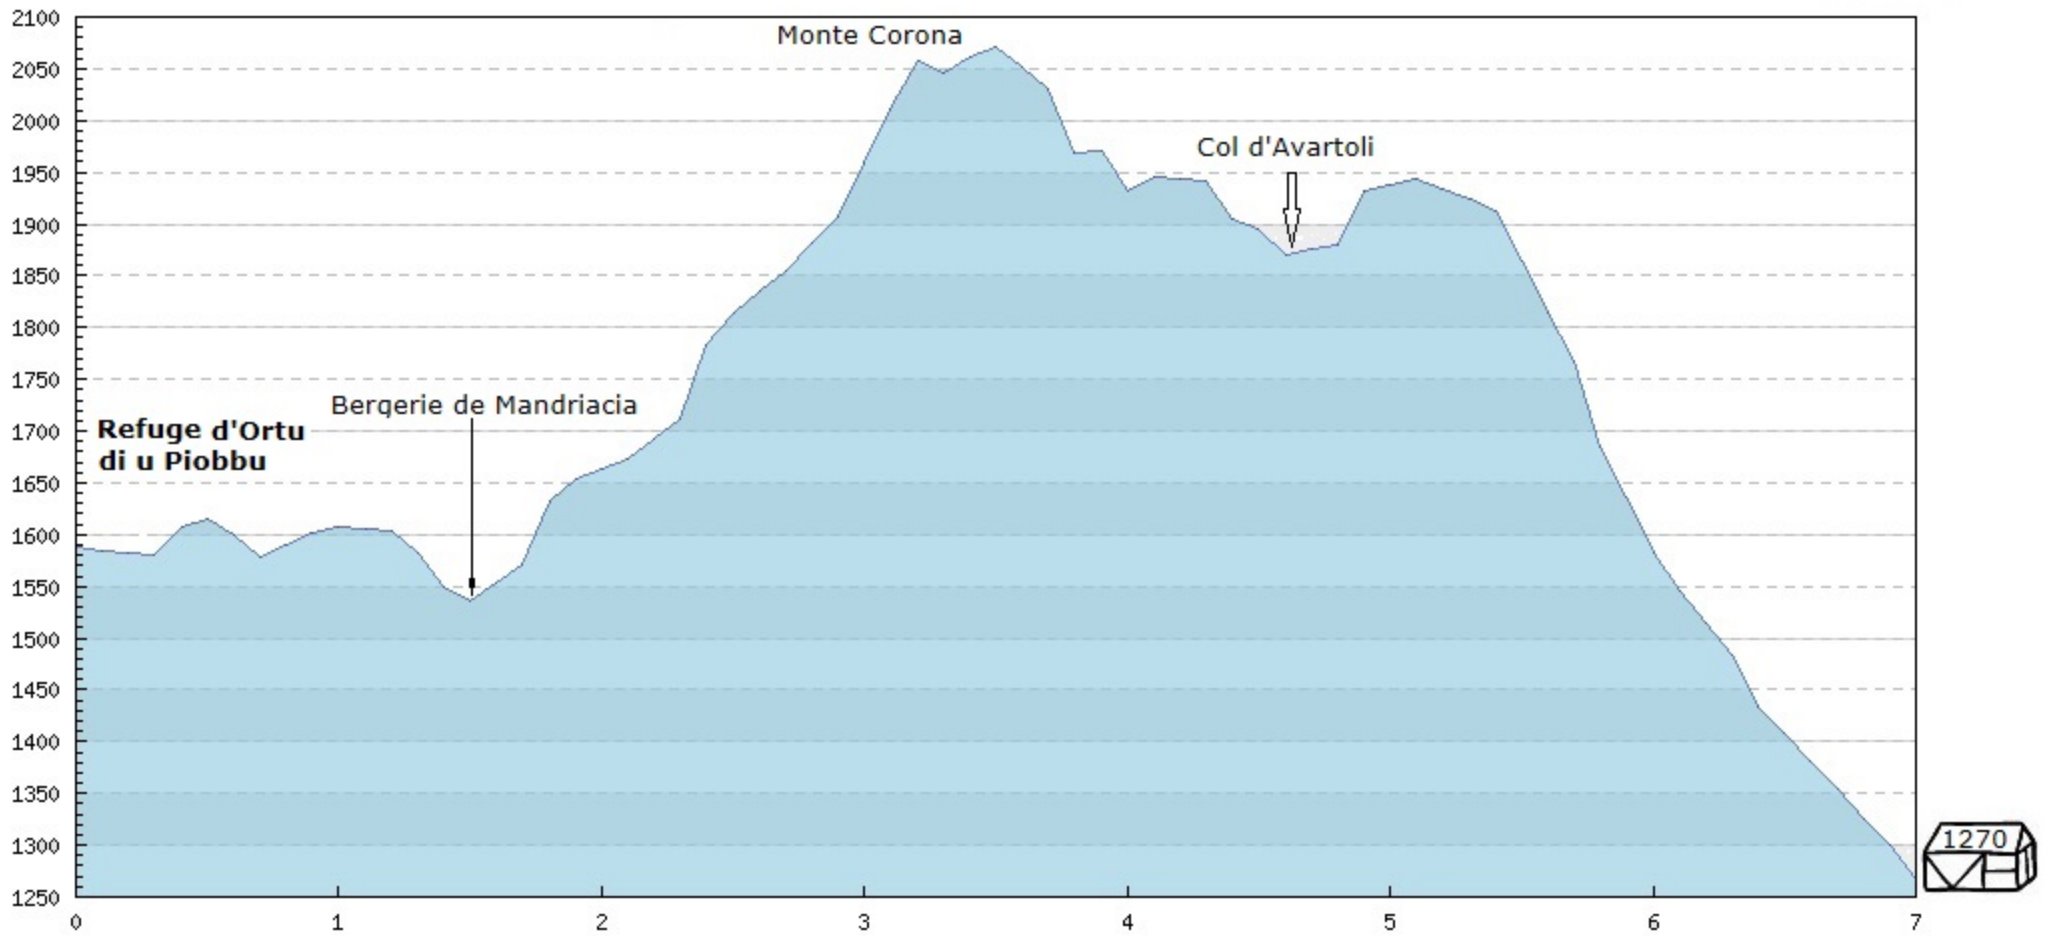

### Calenzana - Refuge d'Ortu di u Piobbu

↑ = 1295 m ↓ = 50 m ⌚ = 8h00

### Refuge d'Ortu di u Piobbu - Refuge de Carrozzu

↑ = 667 m ↓ = 917 m ⌚ = 7h00

### Refuge de Carrozzu - Refuge d'Asco Stagnu

↑ = 790 m ↓ = 638 m ⌚ = 6h30