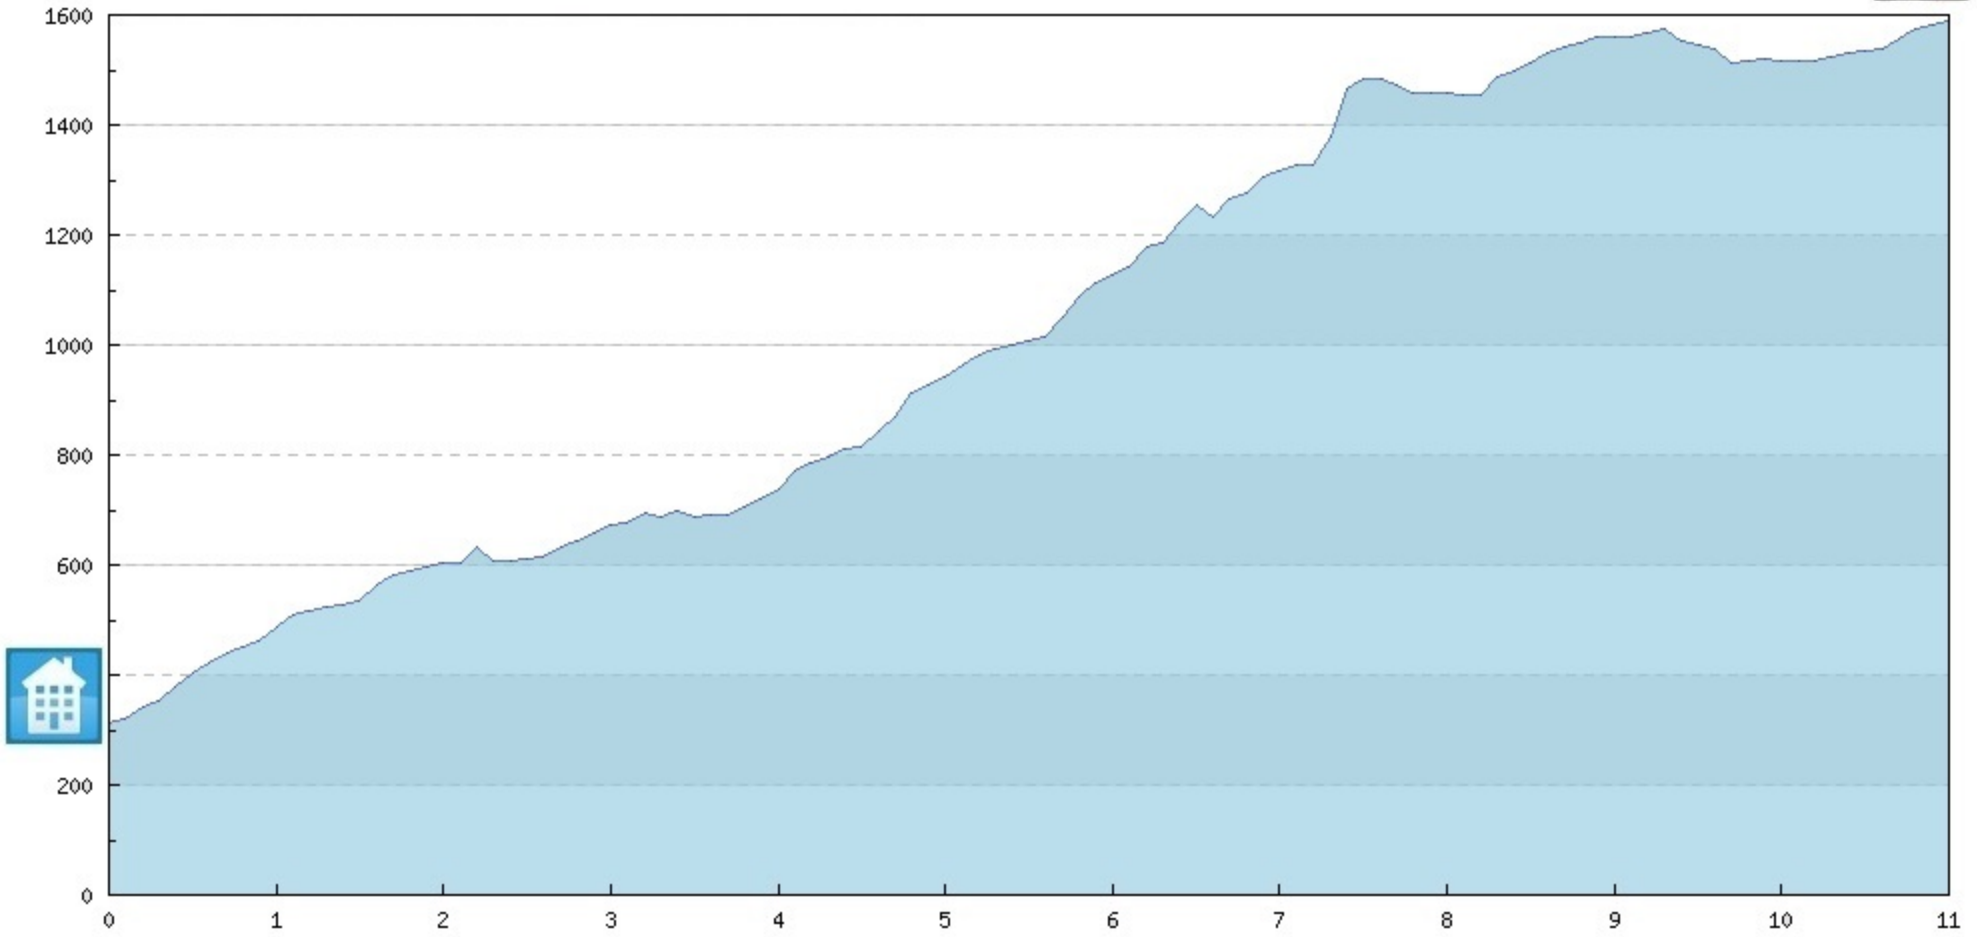

### Calenzana - Refuge d'Ortu di u Piobbu

↑ = 1295 m ↓ = 50 m ⌚ = 8h00

### Refuge d'Ortu di u Piobbu - Refuge de Carrozzu

↑ = 667 m ↓ = 917 m ⌚ = 7h00

### Refuge de Carrozzu - Refuge d'Asco Stagnu

↑ = 790 m ↓ = 638 m ⌚ = 6h30